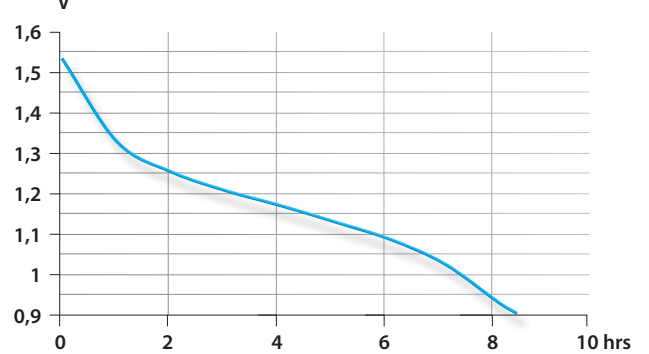

CD/MD: 1h/d 250 mA end 0,9 V