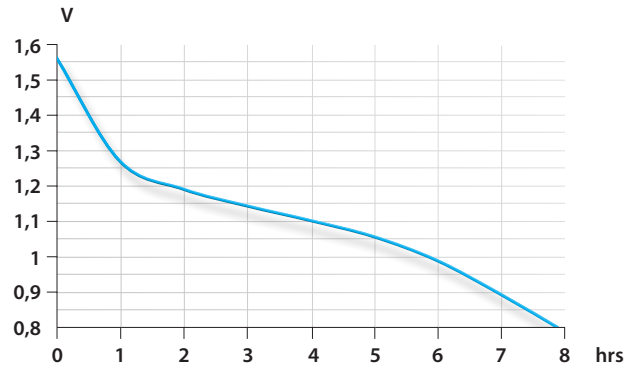

# Typical discharge values

LR6

**Radio: 4h/d 43 ohm end 0,9 V**

**Recorder: 1h/d 10 ohm end 0,9 V**

**Motor: 1h/d 3,9 ohm end 0,8 V**

**Remote Control: 15s/m 8h/d 24 ohm end 1,0 V**

**Photoflash: 10s/m 1h/d 1000 mA end 0,9 V**