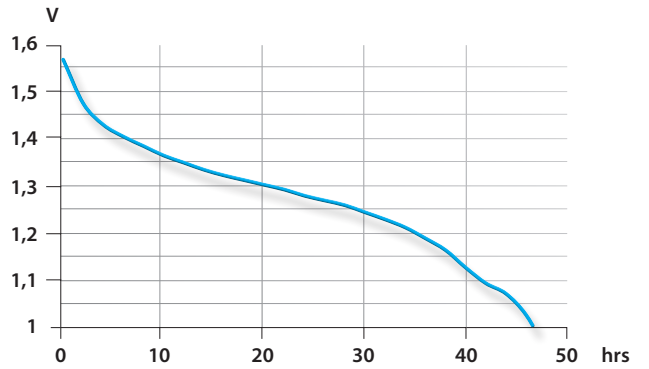

# Typical discharge values

LR6

**Radio: 4h/d 43 ohm end 0,9 V**

**Recorder: 1h/d 10 ohm end 0,9 V**

**Motor: 1h/d 3,9 ohm end 0,8 V**

**Remote Control: 15s/m 8h/d 24 ohm end 1,0 V**

**Photoflash: 10s/m 1h/d 1000 mA end 0,9 V**